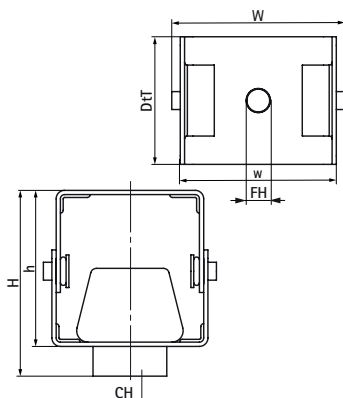

Walraven VibraTek® HR-1 Tlmiace závesy

(L20545)

gumový záves pre antivibračné zavesenie vetracích a klimatizačných systémov

2800800300

2800800450

Vlastnosti & výhody

- malé rozmery umožňujú umiestnenie do komplikovaných priestorov
- jednoduchá inštalácia a prispôbenie šikmej streche alebo stropu, časť kovového krytu je výkyvná
- rozsah pracovných teplôt od -20 °C do 90 °C
- tvrdosť 45 / 50 Shore A
- pozinkované
- rozsah pracovných teplôt -20 °C až 90 °C

Číslo produktu	Celková výška	Celková šírka	Celková hĺbka	Výška	Šírka	Upevňovací otvor	Pripojovací otvor	Farba	Odporúčané minimálne zaťaženie Faz	Odporúčané maximálne zaťaženie Faz	Maximálna statická deformácia
Písmenové označenie	H	W	DtT	h	w	FH	CH		N	N	mm
Jednotka	mm	mm	mm	mm	mm	mm	mm				
2800800300	66	61	45	55	55	8,5	8	Zinok	5	250	3
2800800450	66	61	45	55	55	8,5	8	Zinok	10	400	3