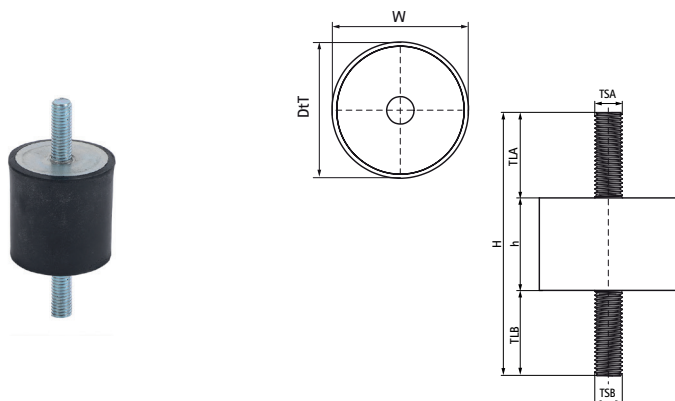

## Walraven VibraTek® SB-MM Silentbloky

(L20560)

gumový silentblok s dvoma vonkajšími závitmi

### Vlastnosti & výhody

- univerzálny gumový tmič, ideálny pre použitie so všetkými druhmi odpruženého uchytenia pri montáži zariadenia
- ideálne na použitie so strojmi a zariadeniami namontovanými na kovovom podklade
- SB-MM s dvoma vonkajšími závitmi
- len na použitie v tlaku
- rozsah pracovných teplôt od -30 °C do 80 °C

Číslo produktu	Veľkosť závitů A	Veľkosť závitů B	Dĺžka závitů A	Dĺžka závitů B	Celková výška	Celková šírka	Celková hĺbka	Výška	Maximálne povolené zaťaženie Faz
<i>Písmenové označenie</i>	TSA	TSB	TLA	TLB	H	W	DdT	h	F <sub>0,z</sub>
<i>Jednotka</i>			mm	mm	mm	mm	mm	mm	N
2801400420	M8	M8	23	23	71	30	30	25	420
2801400750	M8	M8	23	23	86	40	40	40	750
2801401170	M10	M10	28	28	96	50	50	40	1 170
2801401690	M12	M12	37	37	114	60	60	40	1 690
2801400181	M8	M8	23	23	66	20	20	20	180
2801400291	M8	M8	23	23	66	25	25	20	290
2801400550	M8	M8	23	23	76	40	40	30	550