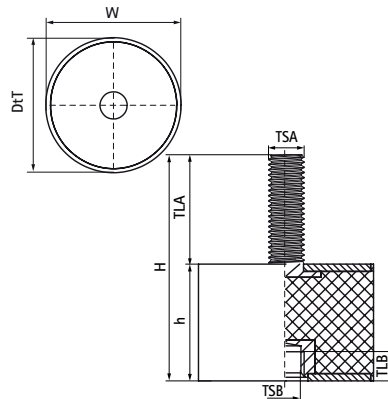

### Vlastnosti & výhody

- univerzálny gumový tmič, ideálny pre použitie so všetkými druhmi odpruženého uchytenia pri montáži zariadenia
- ideálne na použitie so strojmi a zariadeniami namontovanými na kovovom podklade
- SB-MF s vonkajším a vnútorným závitom
- len na použitie v tlaku
- rozsah pracovných teplôt od -30 °C do 80 °C

Číslo produktu	Veľkosť závitů A	Veľkosť závitů B	Dĺžka závitů A	Dĺžka závitů B	Celková výška	Celková šírka	Celková hĺbka	Výška	Maximálne povolené zaťaženie Faz
<i>Písmenové označenie</i>	TSA	TSB	TLA	TLB	H	W	DtT	h	F <sub>0,z</sub>
<i>Jednotka</i>			mm	mm	mm	mm	mm	mm	N
2801500420	M8	M8	23	8	48	30	30	25	420
2801500750	M8	M8	23	8	63	40	40	40	750
2801501170	M10	M10	28	8	68	50	50	40	1 170
2801501690	M12	M12	37	10	77	60	60	40	1 690
2801500181	M8	M8	23	8	43	20	20	20	180
2801500291	M8	M8	23	8	43	25	25	20	290