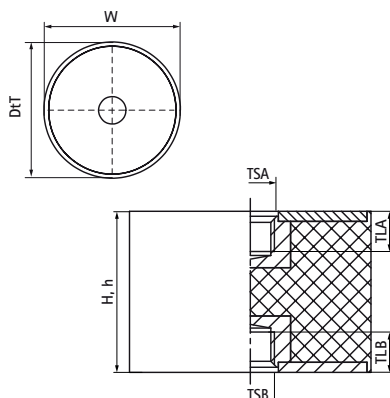

Walraven VibraTek® SB-FF Silentbloky

(L20566)

gumový silentblok s dvoma vnútornými závitmi

Vlastnosti & výhody

- univerzálny gumový tmič, ideálny pre použitie so všetkými druhmi odpruženého uchytenia pri montáži zariadenia
- ideálne na použitie so strojmi a zariadeniami namontovanými na kovovom podklade
- SB-FF s dvoma vnútornými závitmi
- len na použitie v tlaku
- rozsah pracovných teplôt od -30 °C do 80 °C

Číslo produktu	Veľkosť závitů A	Veľkosť závitů B	Dĺžka závitů A	Dĺžka závitů B	Celková výška	Celková šírka	Celková hĺbka	Výška	Maximálne povolené zaťaženie Faz
<i>Písmenové označenie</i>	TSA	TSB	TLA	TLB	H	W	D_T	h	F_{0,z}
<i>Jednotka</i>			mm	mm	mm	mm	mm	mm	N
2801600420	M8	M8	8	8	25	30	30	25	420
2801600750	M8	M8	8	8	40	40	40	40	750
2801601170	M10	M10	8	8	40	50	50	40	1 170
2801601690	M12	M12	10	10	40	60	60	40	1 690
2801600181	M8	M8	8	8	20	20	20	20	180
2801600291	M8	M8	8	8	20	25	25	20	290