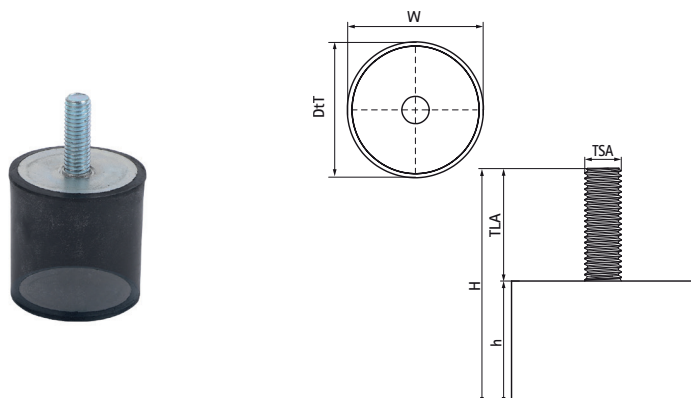

Walraven VibraTek® SB-M Silentbloky

(L20569)

gumový silentblok s jedným vonkajším závitom

Vlastnosti & výhody

- univerzálny gumový tmič, ideálny pre použitie so všetkými druhmi odpruženého uchytenia pri montáži zariadenia
- ideálne na použitie so strojmi a zariadeniami namontovanými na kovovom podklade
- SB-M s vonkajším závitom a gumovou spodnou časťou
- len na použitie v tlaku
- rozsah pracovných teplôt od -30 °C do 80 °C

Číslo produktu	Veľkosť závitů A	Dĺžka závitů A	Celková výška	Celková šírka	Celková hĺbka	Výška	Maximálne povolené zaťaženie Faz
<i>Písmenové označenie</i>	TSA	TLA	H	W	DøT	h	F _{a,z}
<i>Jednotka</i>		mm	mm	mm	mm	mm	N
2801700420	M8	23	48	30	30	25	420
2801700750	M8	23	63	40	40	40	750
2801701170	M10	28	68	50	50	40	1 170
2801701690	M12	37	77	60	60	40	1 690
2801700181	M8	23	43	20	20	20	180
2801700291	M8	23	43	25	25	20	290