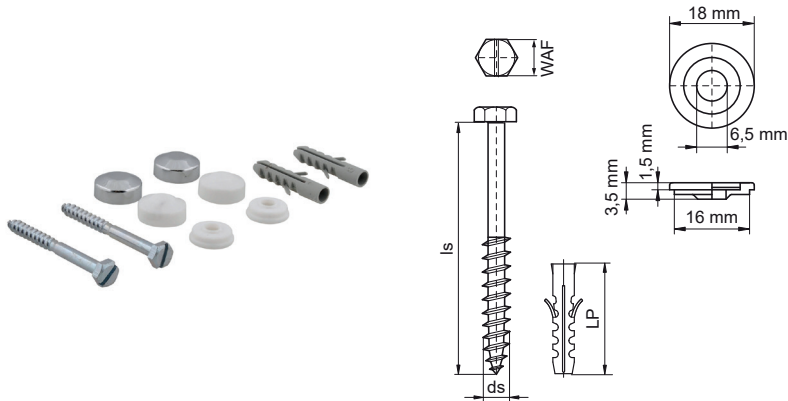

Súprava na upevnenie toalety Walraven

(L2505)

na upevnenie toaliet

Vlastnosti & výhody

- pozostáva z: 2 šesťhranné skrutky do dreva DIN 571 s drážkou, 4 koncovky z 2 POM (2 x chróm, 2 x biela), 2 ochranné podložky z PP, 2 zátky z PA (polyamid)
- Výrobok č. 0657070 je dodávaný iba s bielymi krytkami

Číslo produktu	Dĺžka skrutky	Veľkosť skrutky	Dĺžka zástrčky	Priemer zástrčky	Šírka naprieč plochami	Materiál	Ochrana povrchu
<i>Písmenové označenie</i>	<i>ls</i>	<i>ds</i>	<i>LP</i>		<i>WAF</i>		
<i>Jednotka</i>	<i>mm</i>		<i>mm</i>	<i>mm</i>	<i>mm</i>		
0653070	70	6,0	50	10	10	Oceľ	Galvanicky zinkovaný
0653080	80	6,0	50	10	10	Oceľ	Galvanicky zinkovaný
0659070	70	6,0	50	10	10	Mosadz	Bez povrchovej úpravy