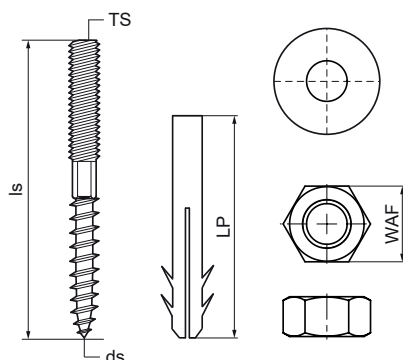

Súprava na upevnenie kotla Walraven

(L6005)

pre upevnenie bojlera na stenu

Vlastnosti & výhody

- upevňovacia sada pre kotly na stenu
- kompletná montážna sada umožňuje jednoduchú a rýchlu montáž
- materiál: kovové časti z ocele, hmoždinka PA (polyamid)
- pozinkovaná
- Zloženie sady: 2 kombiskrutka, 2 podložka oceleová veľkoplošná, 2 matica, 2 hmoždinka

Číslo produktu	Dĺžka skrutky	Veľkosť skrutky	Veľkosť závit	Dĺžka zástrčky	Priemer zástrčky	Šírka naprieč plochami	Materiál	Ochrana povrchu
<i>Písmenové označenie</i>	<i>ls</i>	<i>ds</i>	<i>TS</i>	<i>LP</i>		<i>WAF</i>		
<i>Jednotka</i>	<i>mm</i>			<i>mm</i>	<i>mm</i>	<i>mm</i>		
0668180	180	11,5	M12	140	16	19	Oceľ	Galvanicky zinkovaný