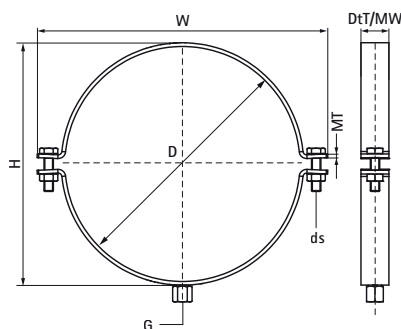

Objímky Walraven HD700 SSSt A4 M12

(M0520)

Vlastnosti & výhody

- Objímky s dvoma poistnými skrutkami
- ťažký dizajn
- so zváranou spojovacou maticou CO₂

Číslo produktu	DN	Vláčno pripojenia	Celková výška	Celková šírka	Celková hĺbka	Šírka materiálu	Hrúbka materiálu	Veľkosť skrutky	Maximálne povolené zaťaženie Faz
Písmenové označenie	D	G	H	W	DtT	MW	MT	ds	Fa,z
Jednotka			mm	mm	mm	mm	mm		N
33074227	DN 200	M12	253	287	30	30	4,00	M10	6 000
33074252		M12	278	312	30	30	4,00	M10	6 000
33074268		M12	294	328	30	30	4,00	M10	6 000
33074277	DN 250	M12	303	337	30	30	4,00	M10	6 000
33074285		M12	311	345	30	30	4,00	M10	6 000