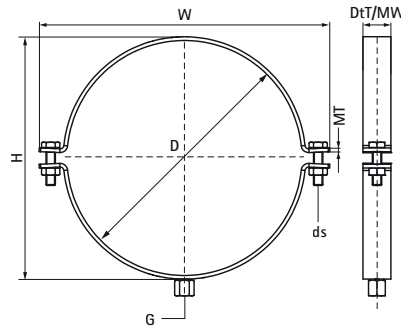

Objímky Walraven HD700 SSSt A4 M16

(M0525)

Vlastnosti & výhody

- Objímky s dvoma poistnými skrutkami
- ťažký dizajn
- so zváranou spojovacou maticou CO₂

Číslo produktu	DN	Vláčno pripojenia	Celková výška	Celková šírka	Celková hĺbka	Šírka materiálu	Hrúbka materiálu	Veľkosť skrutky	Maximálne povolené zaťaženie Faz
<i>Písmenové označenie</i>	<i>D</i>	<i>G</i>	<i>H</i>	<i>W</i>	<i>DtT</i>	<i>MW</i>	<i>MT</i>	<i>ds</i>	<i>F_{0,z}</i>
<i>Jednotka</i>			<i>mm</i>	<i>mm</i>	<i>mm</i>	<i>mm</i>	<i>mm</i>		<i>N</i>
33074318		M16	350	390	40	40	4,00	M12	8 000
33074329	DN 300	M16	362	402	40	40	4,00	M12	8 000
33074361	DN 350	M16	393	433	40	40	4,00	M12	8 000