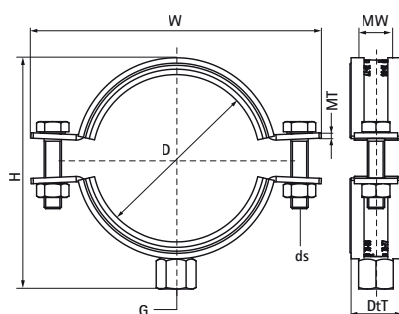

Objímky Walraven HD1701 SSt A4 EPDM M10

(M0530)

Vlastnosti & výhody

- Objímky s dvoma poistnými skrutkami
- ťažký dizajn
- so zváranou spojovacou maticou CO₂
- protihluková izolácia, guma EPDM, čierna
- so zvukovoizolačným obložením (podľa DIN 4109), odolné proti starnutiu, pre teploty -30 °C až +110 °C

Číslo produktu	DN	Vláčno pripojenia	Celková výška	Celková šírka	Celková hĺbka	Šírka materiálu	Hrúbka materiálu	Veľkosť skrutky	Maximálne povolené zaťaženie Faz
Písmenové označenie	D	G	H	W	DtT	MW	MT	ds	Fa,z
Jednotka			mm	mm	mm	mm	mm		N
33174077	DN 65	M10	106	135	24	20	2,50	M8	1 250
33174086		M10	115	144	24	20	2,50	M8	1 250
33174095	DN 80	M10	125	153	24	20	2,50	M8	1 250
33174109		M10	139	166	31	25	2,50	M8	2 000
33174117	DN 100	M10	147	174	31	25	2,50	M8	2 000
33174129		M10	159	186	31	25	2,50	M8	2 000
33174137		M10	167	194	31	25	2,50	M8	2 000
33174145	DN 125	M10	177	204	31	25	2,50	M8	2 000
33174154		M10	185	215	36	30	3,00	M8	3 300
33174162		M10	193	223	36	30	3,00	M8	3 300
33174170	DN 150	M10	201	231	36	30	3,00	M8	3 300
33174178		M10	209	239	36	30	3,00	M8	3 300
33174186		M10	218	248	36	30	3,00	M8	3 300
33174195		M10	226	256	36	30	3,00	M8	3 300
33174203		M10	234	264	36	30	3,00	M8	3 300