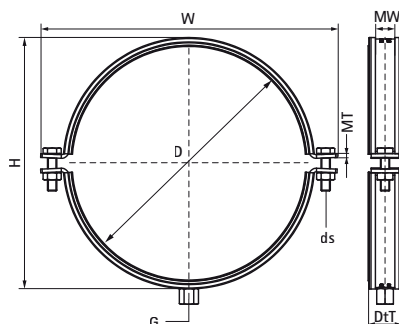

Objímky Walraven HD1701 SSt A4 EPDM M12

(M0535)

Vlastnosti & výhody

- Objímky s dvoma poistnými skrutkami
- ťažký dizajn
- so zváranou spojovacou maticou CO₂
- protihluková izolácia, guma EPDM, čierna
- so zvukovoizolačným obložením (podľa DIN 4109), odolné proti starnutiu, pre teploty -30 °C až +110 °C

Číslo produktu	DN	Vláčno pripojenia	Celková výška	Celková šírka	Celková hĺbka	Šírka materiálu	Hrúbka materiálu	Veľkosť skrutky	Maximálne povolené zaťaženie Faz
<i>Písmenové označenie</i>	<i>D</i>	<i>G</i>	<i>H</i>	<i>W</i>	<i>DtT</i>	<i>MW</i>	<i>MT</i>	<i>ds</i>	<i>Fa,z</i>
<i>Jednotka</i>			<i>mm</i>	<i>mm</i>	<i>mm</i>	<i>mm</i>	<i>mm</i>		<i>N</i>
33174227	DN 200	M12	263	295	36	30	4,00	M10	5 750
33174252		M12	288	320	36	30	4,00	M10	5 750
33174268		M12	305	337	36	30	4,00	M10	5 750
33174277	DN 250	M12	313	345	36	30	4,00	M10	5 750
33174285		M12	321	353	36	30	4,00	M10	5 750