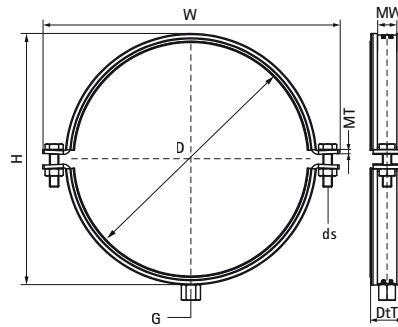

Objímky Walraven HD1701 SSt A4 EPDM M16

(M0540)

Vlastnosti & výhody

- Objímky s dvoma poistnými skrutkami
- ťažký dizajn
- so zváranou spojovacou maticou CO₂
- protihluková izolácia, guma EPDM, čierna
- so zvukovoizolačným obložením (podľa DIN 4109), odolné proti starnutiu, pre teploty -30 °C až +110 °C

Číslo produktu	DN	Vláčno pripojenia	Celková výška	Celková šírka	Celková hĺbka	Šírka materiálu	Hrúbka materiálu	Veľkosť skrutky	Maximálne povolené zaťaženie Faz
<i>Písmenové označenie</i>	<i>D</i>	<i>G</i>	<i>H</i>	<i>W</i>	<i>DtT</i>	<i>MW</i>	<i>MT</i>	<i>ds</i>	<i>Fa,z</i>
<i>Jednotka</i>			<i>mm</i>	<i>mm</i>	<i>mm</i>	<i>mm</i>	<i>mm</i>		<i>N</i>
33174318		M16	364	402	45	40	4,00	M12	6 500
33174329	DN 300	M16	377	415	45	40	4,00	M12	6 500
33174361	DN 350	M16	408	446	45	40	4,00	M12	6 500