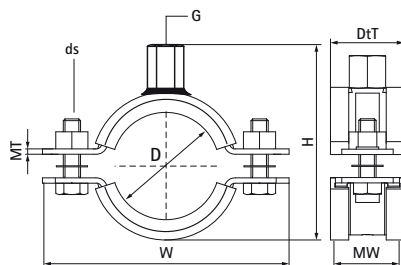

Walraven HD Objímky s gumou nerez (M12, M16)

(M1105)

pre rúrky z nehrdzavejúcej ocele a plastu

Vlastnosti & výhody

- dvojdielna objímka s dvomi uzatváracími skrutkami
- mohutný vzhľad
- so zváranou spojovacou maticou CO₂
- materiál: nerezová oceľ 1.4401 (A4) - EN 10088, AISI 316
- zvukovo izolačná vložka, EPDM guma, čierna
- tiež k dispozícii na požiadanie: zvukovo izolačná vložka zo silikónovej gummy (červenohnedá), tepelne odolná do +200 ° C (A 35 15)
- zvukovoizolačná vložka (podľa DIN 4109), odolná proti starnutiu, pre teploty -30 ° C až +110 ° C

Číslo produktu	DN	Priemer potrubia Imperial	Vláknopripojenia	Celková výška	Celková šírka	Celková hĺbka	Šírka materiálu	Hrúbka materiálu	Veľkosť skrutky	Maximálne povolené zaťaženie Faz	Schválenia
Písmenové označenie	D	D	G	H	W	DtT	MW	MT	ds	F _{0,z}	
Jednotka	"	"		mm	mm	mm	mm	mm		N	
33177078	DN 65	2½	M12	111	141	30	25	3,00	M10	1 900	ITB (KOT), EPD
33177085	-	-	M12	118	148	30	25	3,00	M10	1 900	ITB (KOT), EPD
33177092	DN 80	3	M12	125	155	30	25	3,00	M10	1 900	ITB (KOT), EPD
33177204	-	-	M12	247	307	44	40	4,00	M12	3 800	ITB (KOT), EPD
33177325	DN 300	12	M16	375	429	44	40	4,00	M12	9 200	ITB (KOT), EPD
33177109	-	-	M12	144	184	35	30	4,00	M10	2 400	ITB (KOT), EPD
33177116	DN 100	4	M12	151	191	35	30	4,00	M10	2 400	ITB (KOT), EPD
33177133	-	-	M12	168	208	35	30	4,00	M10	2 400	ITB (KOT), EPD
33177140	DN 125	5	M12	177	217	35	30	4,00	M10	2 400	ITB (KOT), EPD
33177169	DN 150	6	M12	211	271	44	40	4,00	M12	3 800	ITB (KOT), EPD
33177188	-	-	M12	230	290	44	40	4,00	M12	3 800	ITB (KOT), EPD
33177213	-	-	M12	255	315	44	40	4,00	M12	3 800	ITB (KOT), EPD
33177227	DN 200	8	M12	269	329	44	40	4,00	M12	3 800	ITB (KOT), EPD
33177250	-	-	M16	298	352	44	40	4,00	M12	3 800	ITB (KOT), EPD
33177275	DN 250	10	M16	323	377	44	40	4,00	M12	9 200	ITB (KOT), EPD