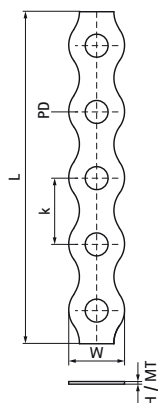

Závesný pás z nehrdzavejúcej ocele Walraven

(M1305)

na upevňovanie potrubí, vzduchovodov a závesných inštalácií atď.

Vlastnosti & výhody

- flexibilný systém s mnohými možnosťami použitia
- s kontinuálnou perforáciou
- s plastovou kazetou na jednoduché skladovanie a ako ochrana rúk pri odvíjaní
- vhodné pre vnútorné i vonkajšie inštalácie
- materiál: nerezová oceľ A4 (1.4401/ AISI 316)

Číslo produktu	Celková výška	Celková šírka	Celková dĺžka	Hrúbka materiálu	Priemer perforácie	Vzdialenosť od srdca k srdcu	Maximálne povolené zaťaženie Faz
<i>Písmenové označenie</i>	<i>H</i>	<i>W</i>	<i>L</i>	<i>MT</i>	<i>PD</i>	<i>k</i>	<i>F_{0,z}</i>
<i>Jednotka</i>	<i>mm</i>	<i>mm</i>	<i>mm</i>	<i>mm</i>	<i>mm</i>	<i>mm</i>	<i>N</i>
0833012	0,8	12	10 000	0,80	5	14	1 160
0833017	0,8	17	10 000	0,80	7	20	1 560
0833026	1	26	10 000	1,00	8	25	3 690