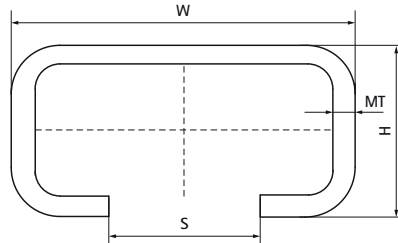

Walraven RapidStrut® Montážne lišty (Nerez - SSt)

(M2005)

Vlastnosti & výhody

Číslo produktu	Typ	Celková výška	Celková šírka	Celková dĺžka	Hrúbka materiálu	Otvorenie profilu
<i>Písmenové označenie</i>		<i>H</i>	<i>W</i>	<i>L</i>	<i>MT</i>	<i>S</i>
<i>Jednotka</i>		<i>mm</i>	<i>mm</i>	<i>mm</i>	<i>mm</i>	<i>mm</i>
6507001	30x15	15	30	2 000	2,00	15
6507002	30x30	30	30	2 000	2,00	15
6507015	30x20	20	30	2 000	1,75	15