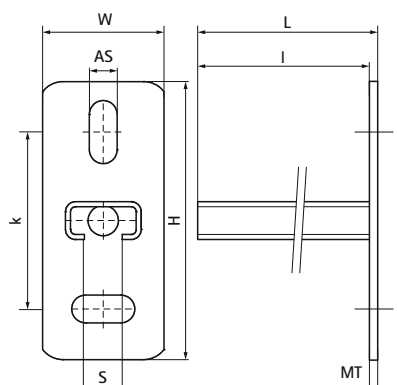

## Walraven RapidRail® Konzoly (Nerez - SSt)

(M2505)

upevnenie na múr alebo strop

### Vlastnosti & výhody

- stenová doštička privarená na C-profil
- drážky vo vzájomnom uhle 90° zjednodušujú montáž
- Zvárané CO<sub>2</sub>
- materiál: nerezová ocel 1.4404 (A4), AISI 316L
- Viac informácií o maximálnom povolenom zaťažení (Faz) nájdete v tabuľkách zaťaženia alebo v našom online technickom liste "Technické údaje Walraven RapidRail®".
- Testované hodnoty v kombinácii s BIS RapidStrut® Lištou 41x41x2,5 mm.

Číslo produktu	Typ	Dĺžka	Celková výška	Celková šírka	Celková dĺžka	Hrúbka materiálu	Kotviaca štrbina	Otvorenie profilu	Vzdialenosť od srdca k srdcu
<i>Písmenové označenie</i>		<i>l</i>	<i>H</i>	<i>W</i>	<i>L</i>	<i>MT</i>	<i>AS</i>	<i>S</i>	<i>k</i>
<i>Jednotka</i>		<i>mm</i>	<i>mm</i>	<i>mm</i>	<i>mm</i>	<i>mm</i>	<i>mm</i>	<i>mm</i>	<i>mm</i>
6607120	30x15	200	110	48	205	5,00	25x11	15	70
6607230	30x30	300	110	48	305	5,00	25x11	15	70
6607250	30x30	500	110	48	505	5,00	25x11	15	70