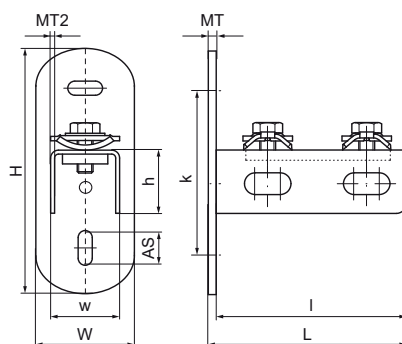

Walraven RapidRail® Stenový úchyt (Nerez - SSt)

(M2710)

upevnenie na stenu, podlahu alebo strop

Vlastnosti & výhody

- prispôsobivý stenový úchyt pre lišty
- na pripevnenie na stenu, podlahu alebo strop
- lišta môže byť upevnená drážkou dole alebo nabok
- pre lišty WM 1, 15, 2
- s predmontovanou BIS RapidRail® Kĺznou maticou(maticami) na rýchle upevnenie, drží zostavu na mieste pred finálnim dotiahnutím
- materiál: nerezová oceľ 1.4401 / 1.4404 (A4) - EN 10088, AISI 316 / 316L; pružina (pružiny) z POM (polyoxymetylénu), modrá (podľa RAL 5015)

Číslo produktu	Pre typ kofajnice	Celková výška	Celková šírka	Celková dĺžka	Šírka	Výška	Dĺžka	Vzdialenosť od srdca k srdcu	Kotviaca štrbina	Hrúbka materiálu	Hrúbka materiálu 2	Maximálne povolené zaťaženie Faz
<i>Písmenové označenie</i>		<i>H</i>	<i>W</i>	<i>L</i>	<i>w</i>	<i>h</i>	<i>l</i>	<i>k</i>	<i>AS</i>	<i>MT</i>	<i>MT2</i>	<i>F_{0,z}</i>
<i>Jednotka</i>		<i>mm</i>	<i>mm</i>	<i>mm</i>	<i>mm</i>	<i>mm</i>	<i>mm</i>	<i>mm</i>	<i>mm</i>	<i>mm</i>	<i>mm</i>	<i>N</i>
6617210	30x15, 30x30	123	50	100	35	32	96	83	23,5x11	4,00	2	2 850