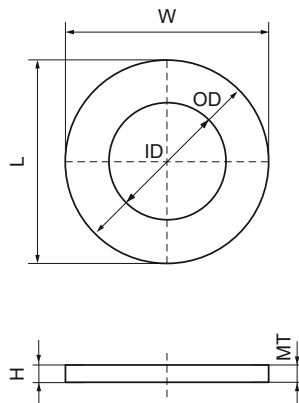

Podložka z nerezavejúcej ocele Walraven (plochá)

(M2930)

upevnenie na lišty Walraven RapidRail®

A

B

Vlastnosti & výhody

- veľkoplošná podložka
- materiál: nerezová oceľ 1.4401 (AISI 316)

Číslo produktu	Pre typ kofajnice	Celková výška	Celková šírka	Celková dĺžka	Vnútorňý priemer	Vonkajší priemer	Hrúbka materiálu
<i>Písmenové označenie</i>		<i>H</i>	<i>W</i>	<i>L</i>	<i>ID</i>	<i>OD</i>	<i>MT</i>
<i>Jednotka</i>		<i>mm</i>	<i>mm</i>	<i>mm</i>	<i>mm</i>	<i>mm</i>	<i>mm</i>
6537008	30x15, 30x30	3	25	25	8,5	25	3,00
6537010	30x15, 30x30	3	25	25	10,5	25	3,00
6537012	30x15, 30x30	3	30	30	14	30	3,00
6537016	30x15, 30x30	3	30	30	17	30	3,00
6537006	30x15, 30x30	3	25	25	6,5	25	3,00