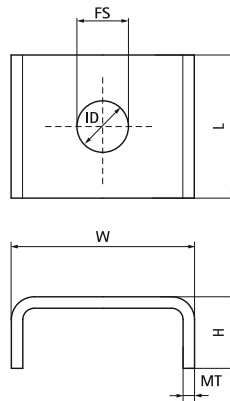

## Podložka z nerezavejúcej ocele Walraven (v tvare U)

(M2940)

vyvrátaná U-plocha na ochranu prírub koľajníc a kotvenie

### Vlastnosti & výhody

- podložka tvaru U
- tvaru U pre extra stabilitu
- materiál: nerezová oceľ 1.4401 (AISI 316)

Číslo produktu	Pre typ koľajníc	Celková výška	Celková šírka	Celková dĺžka	Vnútorňý priemer	Vonkajší priemer	Hrúbka materiálu
<i>Písmenové označenie</i>		<i>H</i>	<i>W</i>	<i>L</i>	<i>ID</i>	<i>OD</i>	<i>MT</i>
<i>Jednotka</i>		<i>mm</i>	<i>mm</i>	<i>mm</i>	<i>mm</i>	<i>mm</i>	<i>mm</i>
6537813	30x15, 30x30	11	35	30	12,5	30	2,00