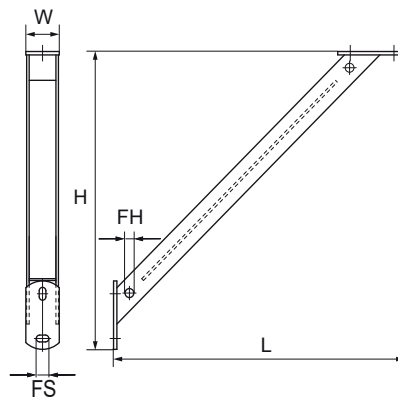

## Walraven Nerezová ocel'ová koľajnica Prop

(M3205)

na vystuženie stenových konzolí

### Vlastnosti & výhody

- uhlová podpera 45°
- pre vystuženie stenových konzolí zospodu, zvrchu alebo zo strán
- tiež je možné použiť na zosilnenie lištových konštrukcií
- Zvárané CO<sub>2</sub>
- materiál: nerezová ocel' 1.4401 (AISI 316)

Číslo produktu	Celková výška	Celková šírka	Celková dĺžka	Upevňovací otvor	Upevňovacia štrbina	Uhol
<i>Písmenové označenie</i>	<i>H</i>	<i>W</i>	<i>L</i>	<i>FH</i>	<i>FS</i>	<i>α</i>
<i>Jednotka</i>	<i>mm</i>	<i>mm</i>	<i>mm</i>	<i>mm</i>	<i>mm</i>	<i>°</i>
6627220	250	40	250	10,5	15x11	45