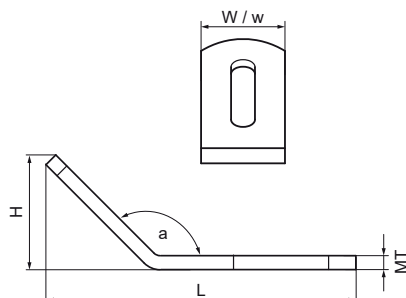

Spojka koľajnice z nehrdzavejúcej ocele Walraven (135°)

(M3406)

Vlastnosti & výhody

Číslo produktu	Pre typ koľajnice	Uhol	Celková výška	Celková šírka	Celková dĺžka	Hrúbka materiálu	Šírka	Moment krútiaceho momentu pri inštalácii
<i>Písmenové označenie</i>		<i>a</i>	<i>H</i>	<i>W</i>	<i>L</i>	<i>MT</i>	<i>w</i>	<i>T_{inst.}</i>
<i>Jednotka</i>		<i>°</i>	<i>mm</i>	<i>mm</i>	<i>mm</i>	<i>mm</i>	<i>mm</i>	<i>Nm</i>
6587135	30x15, 30x30	135	43,6	30	140	4,00	30	20