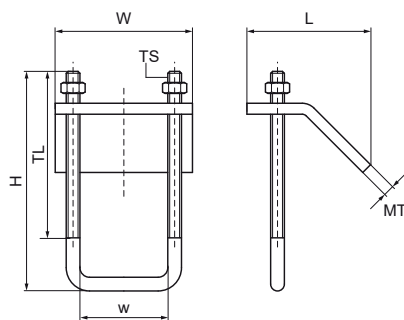

## Walraven RapidRail® Nosníkové svorky (Nerez - SSt)

(M3705)

upevnenie na oceľové nosníky

### Vlastnosti & výhody

- na pevné upevnenie na oceľové konštrukcie bez zvarovania a vŕtania
- vždy použijte k upevneniu 2 nosníkové svorky
- materiál: nerezová oceľ 1.4401 (AISI 316)

Číslo produktu	Pre typ kofajnice	Celková výška	Celková šírka	Celková dĺžka	Veľkosť závitů	Dĺžka závitů	Šírka	Hrúbka materiálu	Maximálne povolené zaťaženie Faz	Moment krútiaceho momentu pri inštalácii
<i>Písmenové označenie</i>		<i>H</i>	<i>W</i>	<i>L</i>	<i>TS</i>	<i>TL</i>	<i>w</i>	<i>MT</i>	<i>F<sub>0,2</sub></i>	<i>T<sub>inst.</sub></i>
<i>Jednotka</i>		<i>mm</i>	<i>mm</i>	<i>mm</i>		<i>mm</i>	<i>mm</i>	<i>mm</i>	<i>N</i>	<i>Nm</i>
6587011	30x15, 30x20, 30x30	80,2	50	45,33	M6	55	31	4,00	4 500	7,5