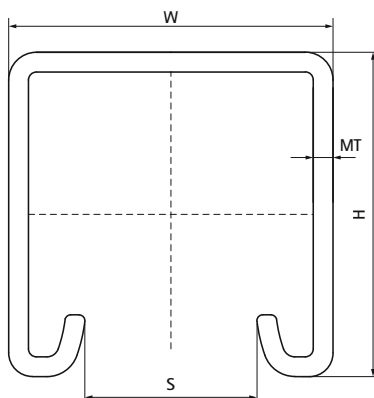

Walraven Rapid Strut® Montážne lišty (Nerez - SSt)

(M4505)

zavesenie a podpora

Vlastnosti & výhody

- univerzálny lištový systém
- vzdialenosť medzi koncom lišty a prvým otvorom je vždy rovnaká
- nekonečný meter je vyrazený na jednej strane
- s vnútornými ohybmi so zúbkovaním na extra uchytienie
- Viac informácií o maximálnom povolenom zaťažení (Faz) nájdete v tabuľkách zaťaženia alebo v našom online technickom liste "Walraven RapidStrut® Data Sheet".

Číslo produktu	Typ	Celková výška	Celková šírka	Celková dĺžka	Hrúbka materiálu	Otvorenie profilu
Písmenové označenie		H	W	L	MT	S
Jednotka		mm	mm	mm	mm	mm
6507327	41x21x2,5	21	41	3 000	2,50	22
6507347	41x41x2,5	41	41	3 000	2,50	22
6507627	41x21x2,5	21	41	6 000	2,50	22
6507647	41x41x2,5	41	41	6 000	2,50	22