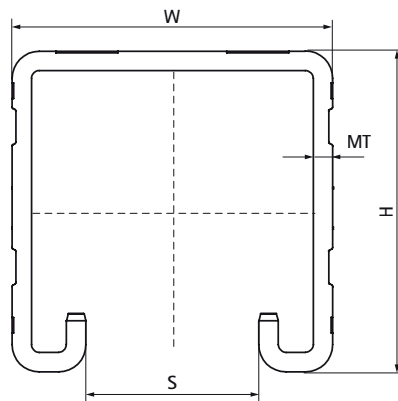

Kanál Walraven RapidStrut® z nehrdzavejúcej ocele bez drážky

(M4506)

zavesenie a podpora

Vlastnosti & výhody

- univerzálny lištový systém
- s vnútornými ohybmi so zúbkovaním na extra uchytienie
- Viac informácií o maximálnom povolenom zaťažení (Faz) nájdete v tabuľkách zaťaženia alebo v našom online technickom liste "Walraven RapidStrut® Data Sheet".

Číslo produktu	Typ	Celková výška	Celková šírka	Celková dĺžka	Hrúbka materiálu	Otvorenie profilu
<i>Písmenové označenie</i>		<i>H</i>	<i>W</i>	<i>L</i>	<i>MT</i>	<i>S</i>
<i>Jednotka</i>		<i>mm</i>	<i>mm</i>	<i>mm</i>	<i>mm</i>	<i>mm</i>
6507620	41x21x2,5	21	41	6 000	2,50	22