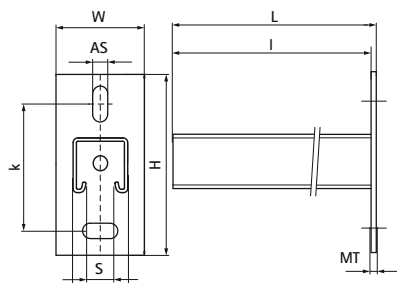

## Walraven RapidStrut® Konzoly (Nerez - SSt)

(M5005)

upevnenie na múr

### Vlastnosti & výhody

- stenová doska privarená na profile Walraven RapidStrut®
- drážky vo vzájomnom uhle 90° zjednodušujú montáž
- Zvárané CO<sub>2</sub>
- s vnútornými ohybmi so zúbkovaním na extra uchytienie
- materiál: nerezová oceľ 1.4404 (AISI 316)
- Viac informácií o maximálnom povolenom zaťažení (Faz) nájdete v tabuľkách zaťaženia alebo v našom online technickom liste "Walraven RapidStrut® Data Sheet".

Číslo produktu	Typ	Dĺžka	Celková výška	Celková šírka	Celková dĺžka	Hrúbka materiálu	Kotviaca štrbina	Otvorenie profilu	Vzdialenosť od srdca k srdcu
<i>Písmenové označenie</i>		<i>l</i>	<i>H</i>	<i>W</i>	<i>L</i>	<i>MT</i>	<i>AS</i>	<i>S</i>	<i>k</i>
<i>Jednotka</i>		<i>mm</i>	<i>mm</i>	<i>mm</i>	<i>mm</i>	<i>mm</i>	<i>mm</i>	<i>mm</i>	<i>mm</i>
6607861	41x41x2,5	150	130	48	158	8,00	30x13	22	87,5
6607862	41x41x2,5	300	130	45	308	8,00	30x13	22	87,5
6607863	41x41x2,5	450	130	45	458	8,00	30x13	22	87,5
6607864	41x41x2,5	600	130	45	600	8,00	30x13	22	87,5
6607865	41x41x2,5	750	130	48	758	8,00	30x13	22	87,5
6607870	41x41x2,5	200	130	48	208	8,00	30x13	22	87,5
6607873	41x41x2,5	500	130	48	508	8,00	30x13	22	87,5
6607874	41x41x2,5	400	130	48	408	8,00	30x13	22	87,5