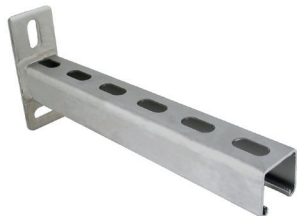

## Walraven RapidStrut® Konzoly (Nerez - SSt)

(M5005)

upevnenie na múr

### Vlastnosti & výhody

- stenová doska privarená na profile Walraven RapidStrut®
- drážky vo vzájomnom uhle 90° zjednodušujú montáž
- Zvárané CO<sub>2</sub>
- s vnútornými ohybmi so zúbkovaním na extra uchytienie
- materiál: nerezová oceľ 1.4404 (AISI 316)
- Viac informácií o maximálnom povolenom zaťažení (Faz) nájdete v tabuľkách zaťaženia alebo v našom online technickom liste "Walraven RapidStrut® Data Sheet".

Číslo produktu	Typ	Dĺžka	Celková výška	Celková šírka	Celková dĺžka	Hrúbka materiálu	Kotviaca štrbina	Otvorenie profilu	Vzdialenosť od srdca k srdcu
<i>Písmenové označenie</i>		<i>l</i>	<i>H</i>	<i>W</i>	<i>L</i>	<i>MT</i>	<i>AS</i>	<i>S</i>	<i>k</i>
<i>Jednotka</i>		<i>mm</i>	<i>mm</i>	<i>mm</i>	<i>mm</i>	<i>mm</i>	<i>mm</i>	<i>mm</i>	<i>mm</i>
6607861	41x41x2,5	150	130	48	158	8,00	30x13	22	87,5
6607862	41x41x2,5	300	130	45	308	8,00	30x13	22	87,5
6607863	41x41x2,5	450	130	45	458	8,00	30x13	22	87,5
6607864	41x41x2,5	600	130	45	600	8,00	30x13	22	87,5
6607865	41x41x2,5	750	130	48	758	8,00	30x13	22	87,5
6607870	41x41x2,5	200	130	48	208	8,00	30x13	22	87,5
6607873	41x41x2,5	500	130	48	508	8,00	30x13	22	87,5
6607874	41x41x2,5	400	130	48	408	8,00	30x13	22	87,5