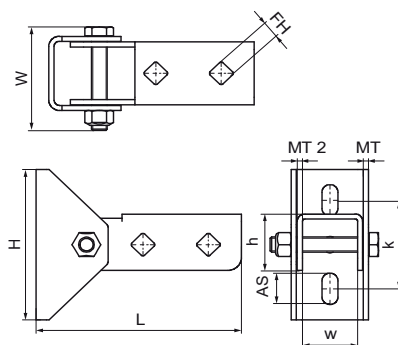

Nástenná doska Walraven RapidStrut® z nerezavejúcej ocele (výklopná) (M5315)

výklopná základná päťka na pripojenie upevňovacích koľajníc s uhlom

Vlastnosti & výhody

- stenový úchyt s výkyvným U-profilom
- pre upevnenie montážnej lišty na stenu, podlahu alebo strop
- lišta môže byť upevnená drážkou dole alebo nabok
- používa sa aj na spevnenie konštrukcií s Walraven RapidStrut® 41x41
- materiál: nerezová ocel 1.4404 (A4) - EN 10088, AISI 316L

Číslo produktu	Pre typ koľajníc	Celková výška	Celková šírka	Celková dĺžka	Šírka	Výška	Vzdialenosť od srdca k srdcu	Kotviaca štrbina	Upevňovací otvor	Hrúbka materiálu	Hrúbka materiálu 2
<i>Písmenové označenie</i>		<i>H</i>	<i>W</i>	<i>L</i>	<i>w</i>	<i>h</i>	<i>k</i>	<i>AS</i>	<i>FH</i>	<i>MT</i>	<i>MT 2</i>
<i>Jednotka</i>		<i>mm</i>	<i>mm</i>	<i>mm</i>	<i>mm</i>	<i>mm</i>	<i>mm</i>	<i>mm</i>	<i>mm</i>	<i>mm</i>	<i>mm</i>
66587814	41x21, 41x41	157	82,5	120	59	45	70,6	25x12,2	13,8	4,00	4