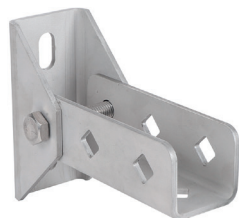

Nástenná doska Walraven RapidStrut® z nerezavejúcej ocele (výklopná) (M5315)

výklopná základná päťka na pripojenie upevňovacích koľajníc s uhlom

Vlastnosti & výhody

- stenový úchyt s výkyvným U-profilom
- pre upevnenie montážnej lišty na stenu, podlahu alebo strop
- lišta môže byť upevnená drážkou dole alebo nabok
- používa sa aj na spevnenie konštrukcií s Walraven RapidStrut® 41x41
- materiál: nerezová ocel 1.4404 (A4) - EN 10088, AISI 316L

Číslo produktu	Pre typ koľajníc	Celková výška	Celková šírka	Celková dĺžka	Šírka	Výška	Vzdialenosť od srdca k srdcu	Kotviaca štrbina	Upevňovací otvor	Hrúbka materiálu	Hrúbka materiálu 2
<i>Písmenové označenie</i>		<i>H</i>	<i>W</i>	<i>L</i>	<i>w</i>	<i>h</i>	<i>k</i>	<i>AS</i>	<i>FH</i>	<i>MT</i>	<i>MT 2</i>
<i>Jednotka</i>		<i>mm</i>	<i>mm</i>	<i>mm</i>	<i>mm</i>	<i>mm</i>	<i>mm</i>	<i>mm</i>	<i>mm</i>	<i>mm</i>	<i>mm</i>
66587814	41x21, 41x41	157	82,5	120	59	45	70,6	25x12,2	13,8	4,00	4