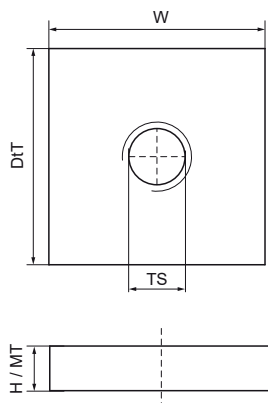

Štvorhranná posuvná matica Walraven RapidStrut® z nehrdzavejúcej ocele (M5506)

na pripojenie stavebných dielov ku koľajnici

Vlastnosti & výhody

- extra masívna klzná matica na pripojenie HD Objímkok M16 k koľajniciam Walraven RapidStrut®
- materiál: nerezová oceľ 1.4401 (A4) - EN 10088, AISI 316

Číslo produktu	Pre typ koľajnice	Veľkosť závitů	Hrúbka materiálu	Celková výška	Celková šírka	Celková hĺbka
<i>Písmenové označenie</i>		<i>TS</i>	<i>MT</i>	<i>H</i>	<i>W</i>	<i>DtT</i>
<i>Jednotka</i>			<i>mm</i>	<i>mm</i>	<i>mm</i>	<i>mm</i>
6517716	41x21, 41x41	M16	10,00	10	35	35