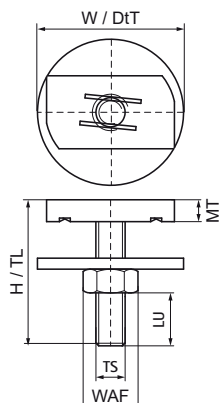

Walraven RapidStrut® Tee-Bolt z nehrdzavejúcej ocele

(M5512)

na pripojenie stavebných dielov ku koľajnici

Vlastnosti & výhody

- materiál: nerezová oceľ

| Číslo produktu | Pre typ koľajnice | Veľkosť závitů | Dĺžka závitů | Použiteľná dĺžka | Hrúbka materiálu | Šírka naprieč plochami | Celková výška | Celková šírka | Celková hĺbka |
|----------------------------|-----------------------------------|----------------|--------------|------------------|------------------|------------------------|---------------|---------------|---------------|
| <i>Písmenové označenie</i> | | <i>TS</i> | <i>TL</i> | <i>LU</i> | <i>MT</i> | <i>WAF</i> | <i>H</i> | <i>W</i> | <i>DtT</i> |
| <i>Jednotka</i> | | | <i>mm</i> | <i>mm</i> | <i>mm</i> | <i>mm</i> | <i>mm</i> | <i>mm</i> | <i>mm</i> |
| 6527734 | 41x21, 41x41, 41x51, 41x62, 41x82 | M8 | 40 | 15 | 6,00 | 13 | 40 | 40 | 40 |
| 6527744 | 41x21, 41x41, 41x51, 41x62, 41x82 | M10 | 50 | 21,5 | 8,00 | 17 | 50 | 40 | 40 |
| 6527754 | 41x21, 41x41, 41x51, 41x62, 41x82 | M12 | 50 | 18,5 | 9,00 | 19 | 50 | 40 | 40 |