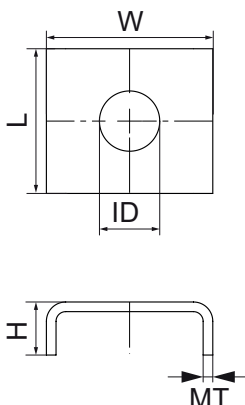

Podložka Walraven RapidStrut® z nehrdzavejúcej ocele (v tvare U)

(M5519)

vyvrtaná U-plocha na ochranu prírub koľajníc a kotvenie

Vlastnosti & výhody

- tvaru U pre extra stabilitu
- materiál: nerezová oceľ 1.4401 (AISI 316)

Číslo produktu	Pre typ koľajníc	Celková výška	Celková šírka	Celková dĺžka	Vnútorný priemer	Hrúbka materiálu
<i>Písmenové označenie</i>		<i>H</i>	<i>W</i>	<i>L</i>	<i>ID</i>	<i>MT</i>
<i>Jednotka</i>		<i>mm</i>	<i>mm</i>	<i>mm</i>	<i>mm</i>	<i>mm</i>
6571008	41x21, 41x41, 41x51, 41x62, 41x82	22	50	40	9	4,00
6571010	41x21, 41x41, 41x51, 41x62, 41x82	22	50	40	11	4,00
6571012	41x21, 41x41, 41x51, 41x62, 41x82	22	50	40	13	4,00
6571016	41x21, 41x41, 41x51, 41x62, 41x82	22	50	40	17	4,00