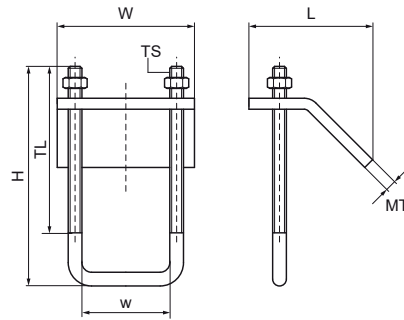

## Objímky Walraven RapidStrut® z nerezavejúcej ocele

(M6216)

na pripojenie stúpačkových koľajníc k oceľovým nosníkom

### Vlastnosti & výhody

- na pevné upevnenie pod nosníkom bez zvárania a vŕtania
- vždy použijte k upevneniu 2 nosnikové svorky
- materiál: nerezová oceľ 1.4401/1.4404 (A4) - EN 10088, AISI 316/316L

Číslo produktu	Pre typ koľajníc	Celková výška	Celková šírka	Celková dĺžka	Veľkosť závitů	Dĺžka závitů	Šírka	Hrúbka materiálu	Maximálne povolené zaťaženie Faz	Moment krútiaceho momentu pri inštalácii
Písmenové označenie		H	W	L	TS	TL	w	MT	F <sub>a,z</sub>	T <sub>inst.</sub>
Jednotka		mm	mm	mm		mm	mm	mm	N	Nm
66587711	41x21, 41x41	100	80	69	M10	60	44	5,50	5 700	15
66587721	41x82	140	80	69	M10	75	44	6,00	5 700	15