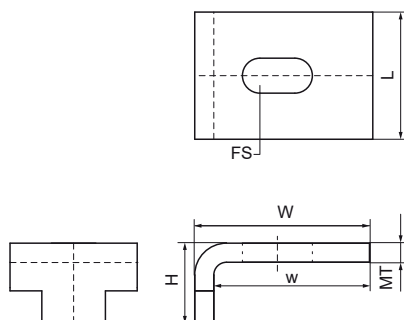

## Objímky Walraven RapidStrut® z nerezavejúcej ocele

(M6217)

na pripojenie stúpačkových koľajníc k ocelovým nosníkom

### Vlastnosti & výhody

- na pevné upevnenie na ocelové konštrukcie bez zvarovania a vŕtania
- vždy použijte k upevneniu 2 nosníkové svorky
- materiál: nerezová oceľ

657 1 731

657 1 751

Číslo produktu	Pre typ koľajníc	Celková výška	Celková šírka	Celková dĺžka	Upevňovacia štrbina	Maximálne povolené zaťaženie Faz
<i>Písmenové označenie</i>		<i>H</i>	<i>W</i>	<i>L</i>	<i>FS</i>	<i>F<sub>0,z</sub></i>
<i>Jednotka</i>		<i>mm</i>	<i>mm</i>	<i>mm</i>	<i>mm</i>	<i>N</i>
6571751	41x21, 41x41	25	55	40	22x8	8 000
6571731	41x21, 41x41	16	50	50	22x8	8 000