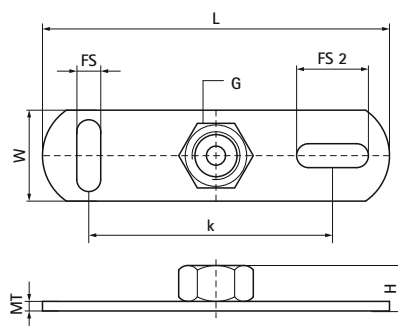

Walraven Nerezová ocel'ová nástenná doska odporovo zváraná

(M6505)

upevnenie na strop alebo podlahu

Vlastnosti & výhody

- upevnenie na stenu, strop alebo podlahu (odporúča sa len ťahové zaťaženie)
- drážky vo vzájomnom uhle 90° zjednodušujú montáž
- materiál: nerezová ocel' A2 (1.4301 / AISI 304)

Číslo produktu	Vlákno pripojenia	Celková dĺžka	Celková šírka	Celková výška	Hrúbka materiálu	Upevňovacia štrbina	Upevňovacia štrbina 2	Vzdialenosť od srdca k srdcu	Maximálne povolené zaťaženie Faz
Písmenové označenie	G	L	W	H	MT	FS	FS 2	k	F _{0,z}
Jednotka		mm	mm	mm	mm	mm	mm	mm	N
6707006	M6	80	25	9	3,00	15x8,5	15x8,5	50	2 500
6707008	M8	80	25	10	3,00	15x8,5	15x8,5	50	2 500
6707010	M10	80	25	12	3,00	15x8,5	15x8,5	50	2 500