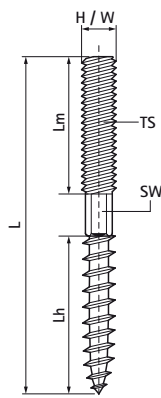

## Závesný skrutkový spoj z nehrdzavejúcej ocele Walraven

(M7505)

upevnenie na múr alebo strop

### Vlastnosti & výhody

- s šesťhranom na finálne nastavenie
- vhodné pre vnútorné i vonkajšie inštalácie
- materiál: nehrdzavejúca oceľ A2 (1.4301/ AISI 304)

Číslo produktu	Veľkosť závit	Celková výška	Celková šírka	Celková dĺžka	Dĺžka Drevený závit	Dĺžka metrického závit	Pohon šesťuholník
<i>Písmenové označenie</i>	TS	H	W	L	Lh	Lm	SW
<i>Jednotka</i>		mm	mm	mm	mm	mm	
6267805	M8	8	8	50	27	20	
6267808	M8	8	8	80	37	30	6
6267810	M8	8	8	100	45	43	6
6267812	M8	8	8	120	50	50	6
6267816	M8	8	8	160	63	50	6
6287006	M10	10	10	60	36	20	
6287008	M10	10	10	80	49	20	8
6287012	M10	10	10	120	56	52	8
6287016	M10	10	10	160	57	80	8