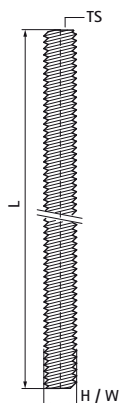

Walraven Závítová tyč z nehrdzavejúcej ocele A2-70

(M9005)

pre závitové spoje, závesy a väzby,

Vlastnosti & výhody

- odpovedá DIN 976-1
- závit s uhlom 60 ° poskytuje najlepší výkon
- materiál: A2-70 (1.4301/ AISI 304)

Číslo produktu	Norma / štandard	Veľkosť závit	Celková dĺžka	Celková výška	Celková šírka
<i>Písmenové označenie</i>		TS	L	H	W
<i>Jednotka</i>			mm	mm	mm
6307006	DIN 976-1	M6	1 000	6	6
6307008	DIN 976-1	M8	1 000	8	8
6307010	DIN 976-1	M10	1 000	10	10
6307012	DIN 976-1	M12	1 000	12	12
6307016	DIN 976-1	M16	1 000	16	16
6307020	DIN 976-1	M20	1 000	20	20