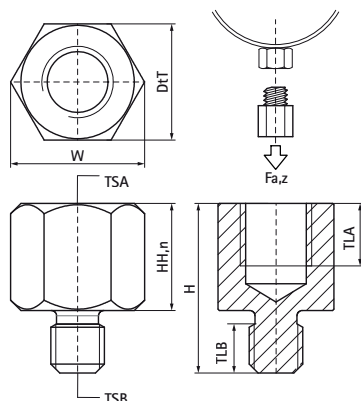

## Adaptér na závit z nehrdzavejúcej ocele Walraven

(M9015)

prispôsobenie závitových spojov

### Vlastnosti & výhody

- na zväčšenie či zmenšenie závitov voči závitom objímky, a pod.
- materiál: nerezová oceľ A4 (1.4401/ AISI 316)

Číslo produktu	Veľkosť závitov A	Dĺžka závitov A	Veľkosť závitov B	Dĺžka závitov B	Menovitá výška hlavy	Šírka naprieč plochami	Celková výška	Celková šírka	Celková hĺbka	Maximálne povolené zaťaženie Faz
<i>Písmenové označenie</i>	TSA	TLA	TSB	TLB	HH,n	WAF	H	W	DcT	Fa,z
<i>Jednotka</i>		mm		mm	mm	mm	mm	mm	mm	N
6477210	M10	9	M8	6	15	13	23	15	13	6 500
6477308	M8	7	M10	6	13	13	21	15	13	6 500
6477421	M10	9	G1/2"	13	11	27	26	31	27	
6477512	M12	10	M16	11	18	19	32	22	19	