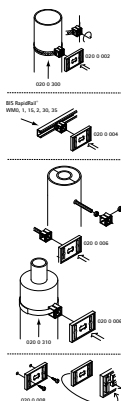

## Walraven IKS-2000® Textové puzdro na karty

(N3005)

na označovanie zariadení

### Vlastnosti & výhody

- identifikácia jednotlivých potrubí podľa normy
- držiaky na textové karty s efektom kliknutia na použitie v kombinácii s jednotlivými vytlačenými textovými kartami
- upevnenie držiakov textových kariet s montážnou páskou z nehrdzavejúcej ocele (0200300) alebo s páskou na suchý zips (0200310)
- materiál: montážna kocka z PA (polyamid - nylon6); držiak na textové karty z PP (polypropylén)
- odolné proti teplotám od -15 °C do +80 °C

Číslo produktu	Model	Farba	Celková výška	Celková šírka	Celková hĺbka
<i>Písmenové označenie</i>			<i>H</i>	<i>W</i>	<i>DtT</i>
<i>Jednotka</i>			<i>mm</i>	<i>mm</i>	<i>mm</i>
0200002	Pre použitie so závesnou páskou	Zelená	58	89,3	34
0200006	Pre použitie so suchým zipsom	Zelená	58	89,3	34
0200008	Pre lepenie alebo skrutkovanie	Zelená	58	89,3	9,8
0200040	Iba transparentný kryt	Transparentná	53,5	85,1	2
0200007	Pre použitie so sťahovacou páskou (súčasť balenia)	Zelená	58	89,3	34
0209002	Pre použitie so závesnou páskou	Modrá	58	89,3	34
0209006	Pre použitie so suchým zipsom	Modrá	58	89,3	34
0209008	Pre lepenie alebo skrutkovanie	Modrá	58	89,3	9,8