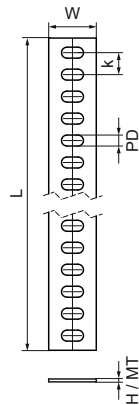

Montážny pás Walraven IKS-2000®

(N3010)

montážny pás pre systém označovania

Vlastnosti & výhody

- na pripevnenie IKS Držiaka Textových kartičiek pomocou suchého zipsu
- odporúčané na upevnenie priamo na potrubie alebo na pevnú izoláciu
- materiál: nerezová oceľ 1.4404 (A4), AISI 316L

Číslo produktu	Celková výška	Celková šírka	Celková dĺžka	Hrúbka materiálu	Priemer perforácie	Vzdialenosť od srdca k srdcu
<i>Písmenové označenie</i>	<i>H</i>	<i>W</i>	<i>L</i>	<i>MT</i>	<i>PD</i>	<i>k</i>
<i>Jednotka</i>	<i>mm</i>	<i>mm</i>	<i>mm</i>	<i>mm</i>	<i>mm</i>	<i>mm</i>
0200300	0,4	13	20 000	0,40	6x3	6