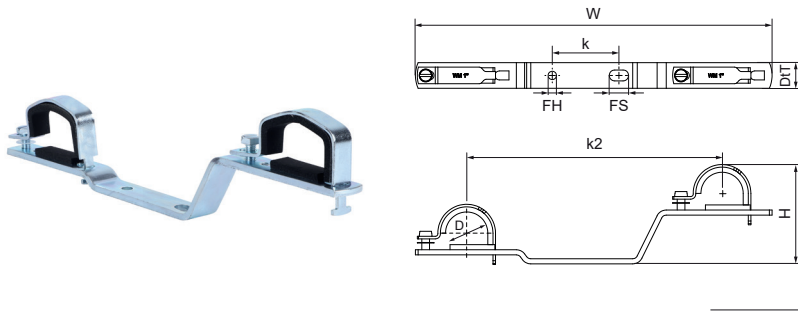

Upevnenie rozdeľovača Walraven T (dvojité)

(00507)

Vlastnosti & výhody

Číslo produktu	Priemer potrubia Imperial	Upevňovací otvor	Upevňovacia štrbina	Vzdialenosť od srdca k srdcu	Vzdialenosť od srdca k srdcu 2	Celková výška	Celková šírka	Celková hĺbka
<i>Písmenové označenie</i>	<i>D</i>	<i>FH</i>	<i>FS</i>	<i>k</i>	<i>k 2</i>	<i>H</i>	<i>W</i>	<i>DtT</i>
<i>Jednotka</i>	<i>"</i>	<i>mm</i>	<i>mm</i>	<i>mm</i>	<i>mm</i>	<i>mm</i>	<i>mm</i>	<i>mm</i>
3943227	3/4	6,5	15x8,5	52	199	74	278	20