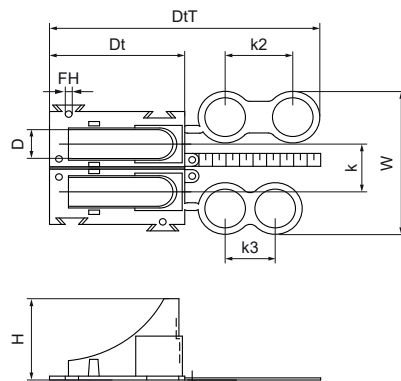

Dvojdielny podlahový oblúk Walraven

(01010)

ochrana plastového potrubia v podlahe

Vlastnosti & výhody

- dvojdielny podlahový ohyb
- opäť chráni potrubie pred mechanickým poškodením (buckle)
- na potrubné manžety až do \varnothing 25 mm
- s perforačnou linkou pre oddelenie do 2 jednoduchých podlahových strmeňov
- dištančný prúžok zjednoduší nastavenie vzdialenosti medzi múrom a ohybom
- dvojité oko na zaistenie správnej dištancie počas osadenia
- podperná doska s čapom: zvyšuje sa stredová vzdialenosť od 35 do 50 mm prepnutím vľavo a vpravo sa podlaha ohýba
- horná časť sa ľahko prichytí na spodniú
- materiál: PP (polypropylén), krémová (odpovedá to RAL 1013)

Číslo produktu	Celková výška	Celková šírka	Celková hĺbka	Hĺbka	Vzdialenosť od srdca k srdcu 2	Vzdialenosť od srdca k srdcu 3	Upevňovací otvor
<i>Písmenové označenie</i>	<i>H</i>	<i>W</i>	<i>DtT</i>	<i>Dt</i>	<i>k 2</i>	<i>k 3</i>	<i>FH</i>
<i>Jednotka</i>	<i>mm</i>	<i>mm</i>	<i>mm</i>	<i>mm</i>	<i>mm</i>	<i>mm</i>	<i>mm</i>
0872813	117	88	200,5	100	50	37,5	5
0872816	150	170	170				
0872817	40	170	170				