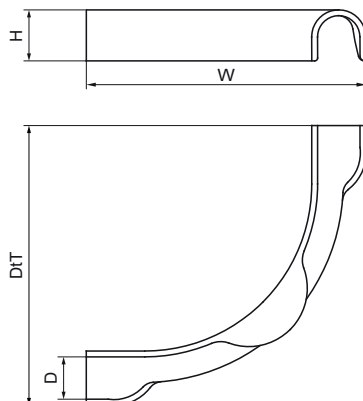

## Sprievodca Walraven Bend

(01020)

ochrana plastového potrubia v podlahe

### Vlastnosti & výhody

- na vytvorenie 90° rohu s plastovým potrubím
- stúpacie vedenie odpovedajúce predpísanému polomeru ohybu 5xD
- čisté zakončenie: potrubie môže byť upevnené bez poškodenia
- dobré držanie vďaka špeciálnemu designu
- materiál: PA (polyamid) vystužený skleným vláknom, čierna
- odolné proti teplotám do +140 °C

Číslo produktu	Celková výška	Celková šírka	Celková hĺbka
<i>Písmenové označenie</i>	<i>H</i>	<i>W</i>	<i>DtT</i>
<i>Jednotka</i>	<i>mm</i>	<i>mm</i>	<i>mm</i>
0872018	110	25	110
0872023	150	30	150
0872029	180	40	180