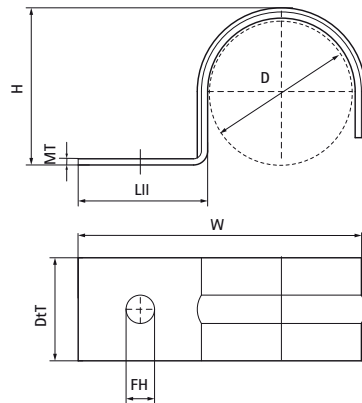

Objímky Walraven

pre podlahové potrubie

(01505)

Vlastnosti & výhody

- jednodielny strmeň
- pre upevnenie potrubia v ochrannom potrubí pred finálnym povrchom podlahy
- zvýšená pevnosť vďaka profilovanému tvaru
- materiál: oceľ
- testované podľa ISO 9227, test v soľnej hmle min. 1 000 hodín (max. 5% korózie)

Číslo produktu	Celková výška	Celková šírka	Celková hĺbka	Maximálny počet rúrok
<i>Písmenové označenie</i>	<i>H</i>	<i>W</i>	<i>DtT</i>	
<i>Jednotka</i>	<i>mm</i>	<i>mm</i>	<i>mm</i>	
3913016	17	43	20	1
3913020	21	47	20	1
3913025	26	52	20	1
3913028	29	55	20	1