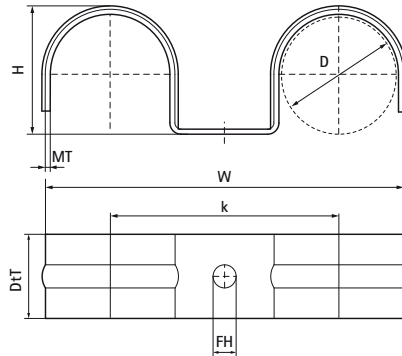

Objímky Walraven

(01507)

pre podlahové potrubie

Vlastnosti & výhody

- jednodielny strmeň
- pre upevnenie potrubia v ochrannom potrubí pred finálnym povrchom podlahy
- zvýšená pevnosť vďaka profilovanému tvaru
- materiál: oceľ
- testované podľa ISO 9227, test v soľnej hmle min. 1 000 hodín (max. 5% korózie)

Číslo produktu	Celková výška	Celková šírka	Celková hĺbka	Maximálny počet rúrok
<i>Písmenové označenie</i>	<i>H</i>	<i>W</i>	<i>DtT</i>	
<i>Jednotka</i>	<i>mm</i>	<i>mm</i>	<i>mm</i>	
3913216	17	61	20	2
3913220	21	69	20	2
3913225	26	79	20	2
3913228	29	85	20	2