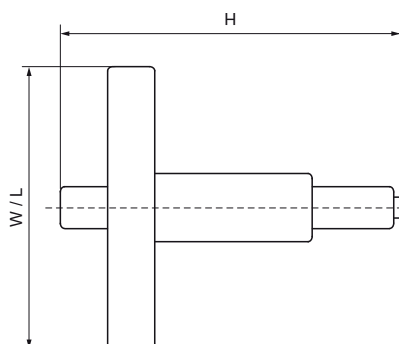

Nastavovací nástroj Walraven pre ramenný klinec do muriva

(01510)

pre podlahové objímky

Vlastnosti & výhody

- nastavovací nástroj pre kladivo na murovacie klinec Walraven Shouldered
- veľká ochranná rukoväť zo špeciálneho plastu odolného voči nárazom.
- materiál: oceľ, plast (rukoväť)

Číslo produktu	Celková výška	Celková šírka	Celková dĺžka
<i>Písmenové označenie</i>	<i>H</i>	<i>W</i>	<i>L</i>
<i>Jednotka</i>	<i>mm</i>	<i>mm</i>	<i>mm</i>
6900000	170	86	86