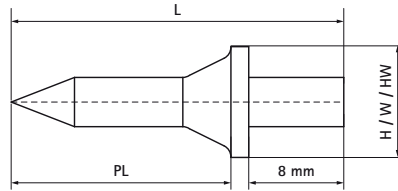

## Walraven ramenový klinec do muriva pre podlahovú objímku

(01511)

pre podlahové objímky

### Vlastnosti & výhody

- na rýchlu a nákladovo efektívnu inštaláciu potrubí pomocou Objímky alebo závesného pásu
- možno zatíkať do betónu bez predvrtania otvoru
- materiál: oceľ 1.1740, tvrdená

Číslo produktu	Priemer hriadeľa	Dĺžka kolíka	Šírka hlavy	Tvar hlavy	Celková výška	Celková šírka	Celková dĺžka
<i>Písmenové označenie</i>	<i>SD</i>	<i>PL</i>	<i>HW</i>		<i>H</i>	<i>W</i>	<i>L</i>
<i>Jednotka</i>	<i>mm</i>	<i>mm</i>	<i>mm</i>		<i>mm</i>	<i>mm</i>	<i>mm</i>
6330018	4	18,5	8	Plochá hlava	8	8	28