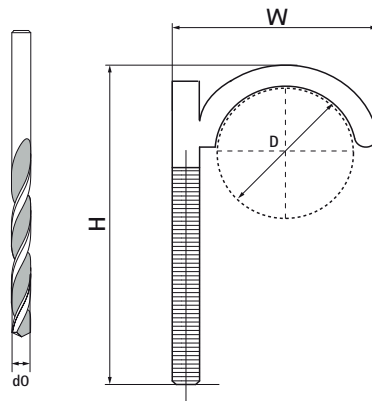

Objímky Walraven

pre podlahové potrubie

(01515)

Vlastnosti & výhody

- pre upevnenie potrubia v ochrannom potrubí pred finálnym povrchom podlahy
- materiál: PA (polyamid), zelená

Číslo produktu	Celková výška	Celková šírka	Celková hĺbka	Maximálny počet rúrok	Priemer vŕtanej diery
<i>Písmenové označenie</i>	<i>H</i>	<i>W</i>	<i>DtT</i>		<i>d0</i>
<i>Jednotka</i>	<i>mm</i>	<i>mm</i>	<i>mm</i>		<i>mm</i>
0852013	8	135	42	1	8
0852050	8	75	45	1	8
0852080	8	115	45	1	8