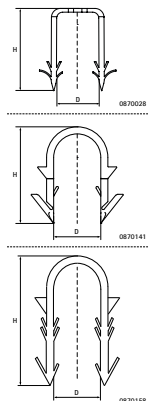

Walraven príchytka Tacker KAL

(01520)

pre podlahové kúrenie

Vlastnosti & výhody

- systém Walraven Tacker sa skladá zo širokých a stabilných príchytiiek a bezproblémového tackovacieho zariadenia
- č. výrobku 693 0 001: tackovacie zariadenie pre rýchle spracovanie príchytiiek Tacker (KA8 a KAL)
- výtobok č. 0870141 (typ KA8): pre izolačné dosky od hrúbky 25 mm s fóliou
- výrobek č. 0870158 (typ KAL): pre izolačné dosky od hrúbky 40 mm bez fólie (napr. Styrodur®, Styropor®)
- pre podlahové kúrenie do Ø 20 mm
- 20 kusov príchytiiek je spojených samolepiacou páskou a pripravených k použitiu
- materiál: PP (polypropylén), čierna

Číslo produktu	Celková výška	Celková šírka	Celková hĺbka	Maximálny počet rúrok
<i>Písmenové označenie</i>	<i>H</i>	<i>W</i>	<i>DtT</i>	
<i>Jednotka</i>	<i>mm</i>	<i>mm</i>	<i>mm</i>	
0870141	42	33	9	1
0870158	57	33	8	1