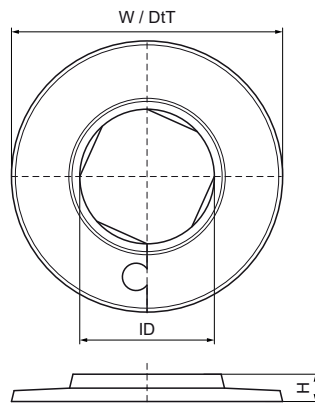

Rozeta Walraven

(02005)

zakończenie przejścia potrubia

Vlastnosti & výhody

- jednodielna trubicová krytka
- na zakončení potrubia u steny
- materiál: PP (polypropylén), biela (odpovedá RAL 9016)

Číslo produktu	Vnútorý priemer	Celková výška	Celková šírka	Celková hĺbka
<i>Písmenové označenie</i>	<i>ID</i>	<i>H</i>	<i>W</i>	<i>DtT</i>
<i>Jednotka</i>	<i>mm</i>	<i>mm</i>	<i>mm</i>	<i>mm</i>
0671412	12	12	50	50
0671415	15	12	55	55
0671418	18	12	55	55
0671422	22	12	55	55
0671428	28	12	55	55
0671435	35	12	65	65