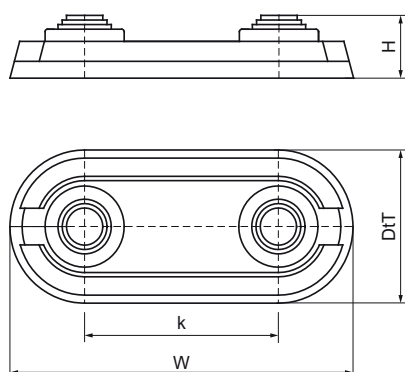

Dvojitá rozeta Walraven

(02010)

zakończenie przechodu potrubia

Vlastnosti & výhody

- na zakončení potrubia u steny
- výrobok č. 06721XX pre medené alebo kovové potrubie (Ø 12, 15, 18 alebo 20mm)
- výrobok č. 06722XX pre plastové alebo viacvrstvé potrubie (Ø 14, 16, 17 alebo 20mm)
- obe časti sú bezpečne spojené
- nedochádza k poškodeniu vďaka plechovej páske (sú použiteľné všetky hrúbky)
- materiál: ABS, biely (odpovedá RAL 9010)

Číslo produktu	Celková výška	Celková šírka	Celková hĺbka	Vzdialenosť od srdca k srdcu
<i>Písmenové označenie</i>	<i>H</i>	<i>W</i>	<i>DtT</i>	<i>k</i>
<i>Jednotka</i>	<i>mm</i>	<i>mm</i>	<i>mm</i>	<i>mm</i>
0672150	22	100	50	50
0672235	22	85	50	35
0672250	22	100	50	50