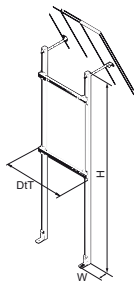

Podpora plynového ohrievača Walraven

(02505)

upevnenie plynových kotlov

Vlastnosti & výhody

- univerzálne súpravy na upevnenie všetkých typov nástenných kotlov a ohrievačov vody
- + ■ vďaka nastaviteľnosti je možné ho pripevniť aj na šikmú strechu
- z veľkej časti predmontovaná sada, nastaviteľné držiaky pre flexibilné umiestnenie kotla alebo ohrievača vody
- 034600X: maximálne povolené zaťaženie: 180 kg.
- materiál: oceľ
- skrutky: predgalvanizácia; priečne nosníky: pozinkované
- každá podpora pozostáva z: 2 vertikálne lišty 30x30 mm, 2 horizontálne priečniky 30x30 mm, 2 podlahové spojovacie konzoly, 2 nástenné spojovacie konzoly (flexibilné v uhle), spojovací materiál (hmoždinky alebo kotvy nie sú súčasťou dodávky)
- každá súprava je dodávaná s návodom na montáž

Číslo produktu	Model	Celková výška	Celková šírka	Celková hĺbka	Maximálne zaťaženie
<i>Písmenové označenie</i>		<i>H</i>	<i>W</i>	<i>DtT</i>	
<i>Jednotka</i>		<i>mm</i>	<i>mm</i>	<i>mm</i>	<i>N</i>
0346001	Sada rámov	1 700	83	490	1 800
0346004	Sada rámov	1 700	83	900	1 800
0346008	Sada rámov	1 700	83	650	1 800
0346002	Sada rámov	2 000	83	900	1 800