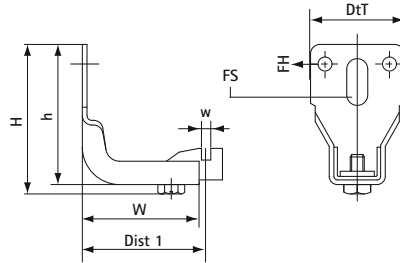

## Spodná podpera chladiča Walraven

(03025)

### Vlastnosti & výhody

Číslo produktu	Celková výška	Celková šírka	Celková hĺbka	Veľkosť skrutky	Dĺžka skrutky	Upevňovacia štrbina	Upevňovací otvor	Výška
<i>Písmenové označenie</i>	<i>H</i>	<i>W</i>	<i>DtT</i>	<i>ds</i>	<i>ls</i>	<i>FS</i>	<i>FH</i>	<i>h</i>
<i>Jednotka</i>	<i>mm</i>	<i>mm</i>	<i>mm</i>		<i>mm</i>	<i>mm</i>	<i>mm</i>	<i>mm</i>
0750000	61	50	40	M6	12	20x9,5	6	58
0750400	61	105	40	M6	12	20x9,5	6	58